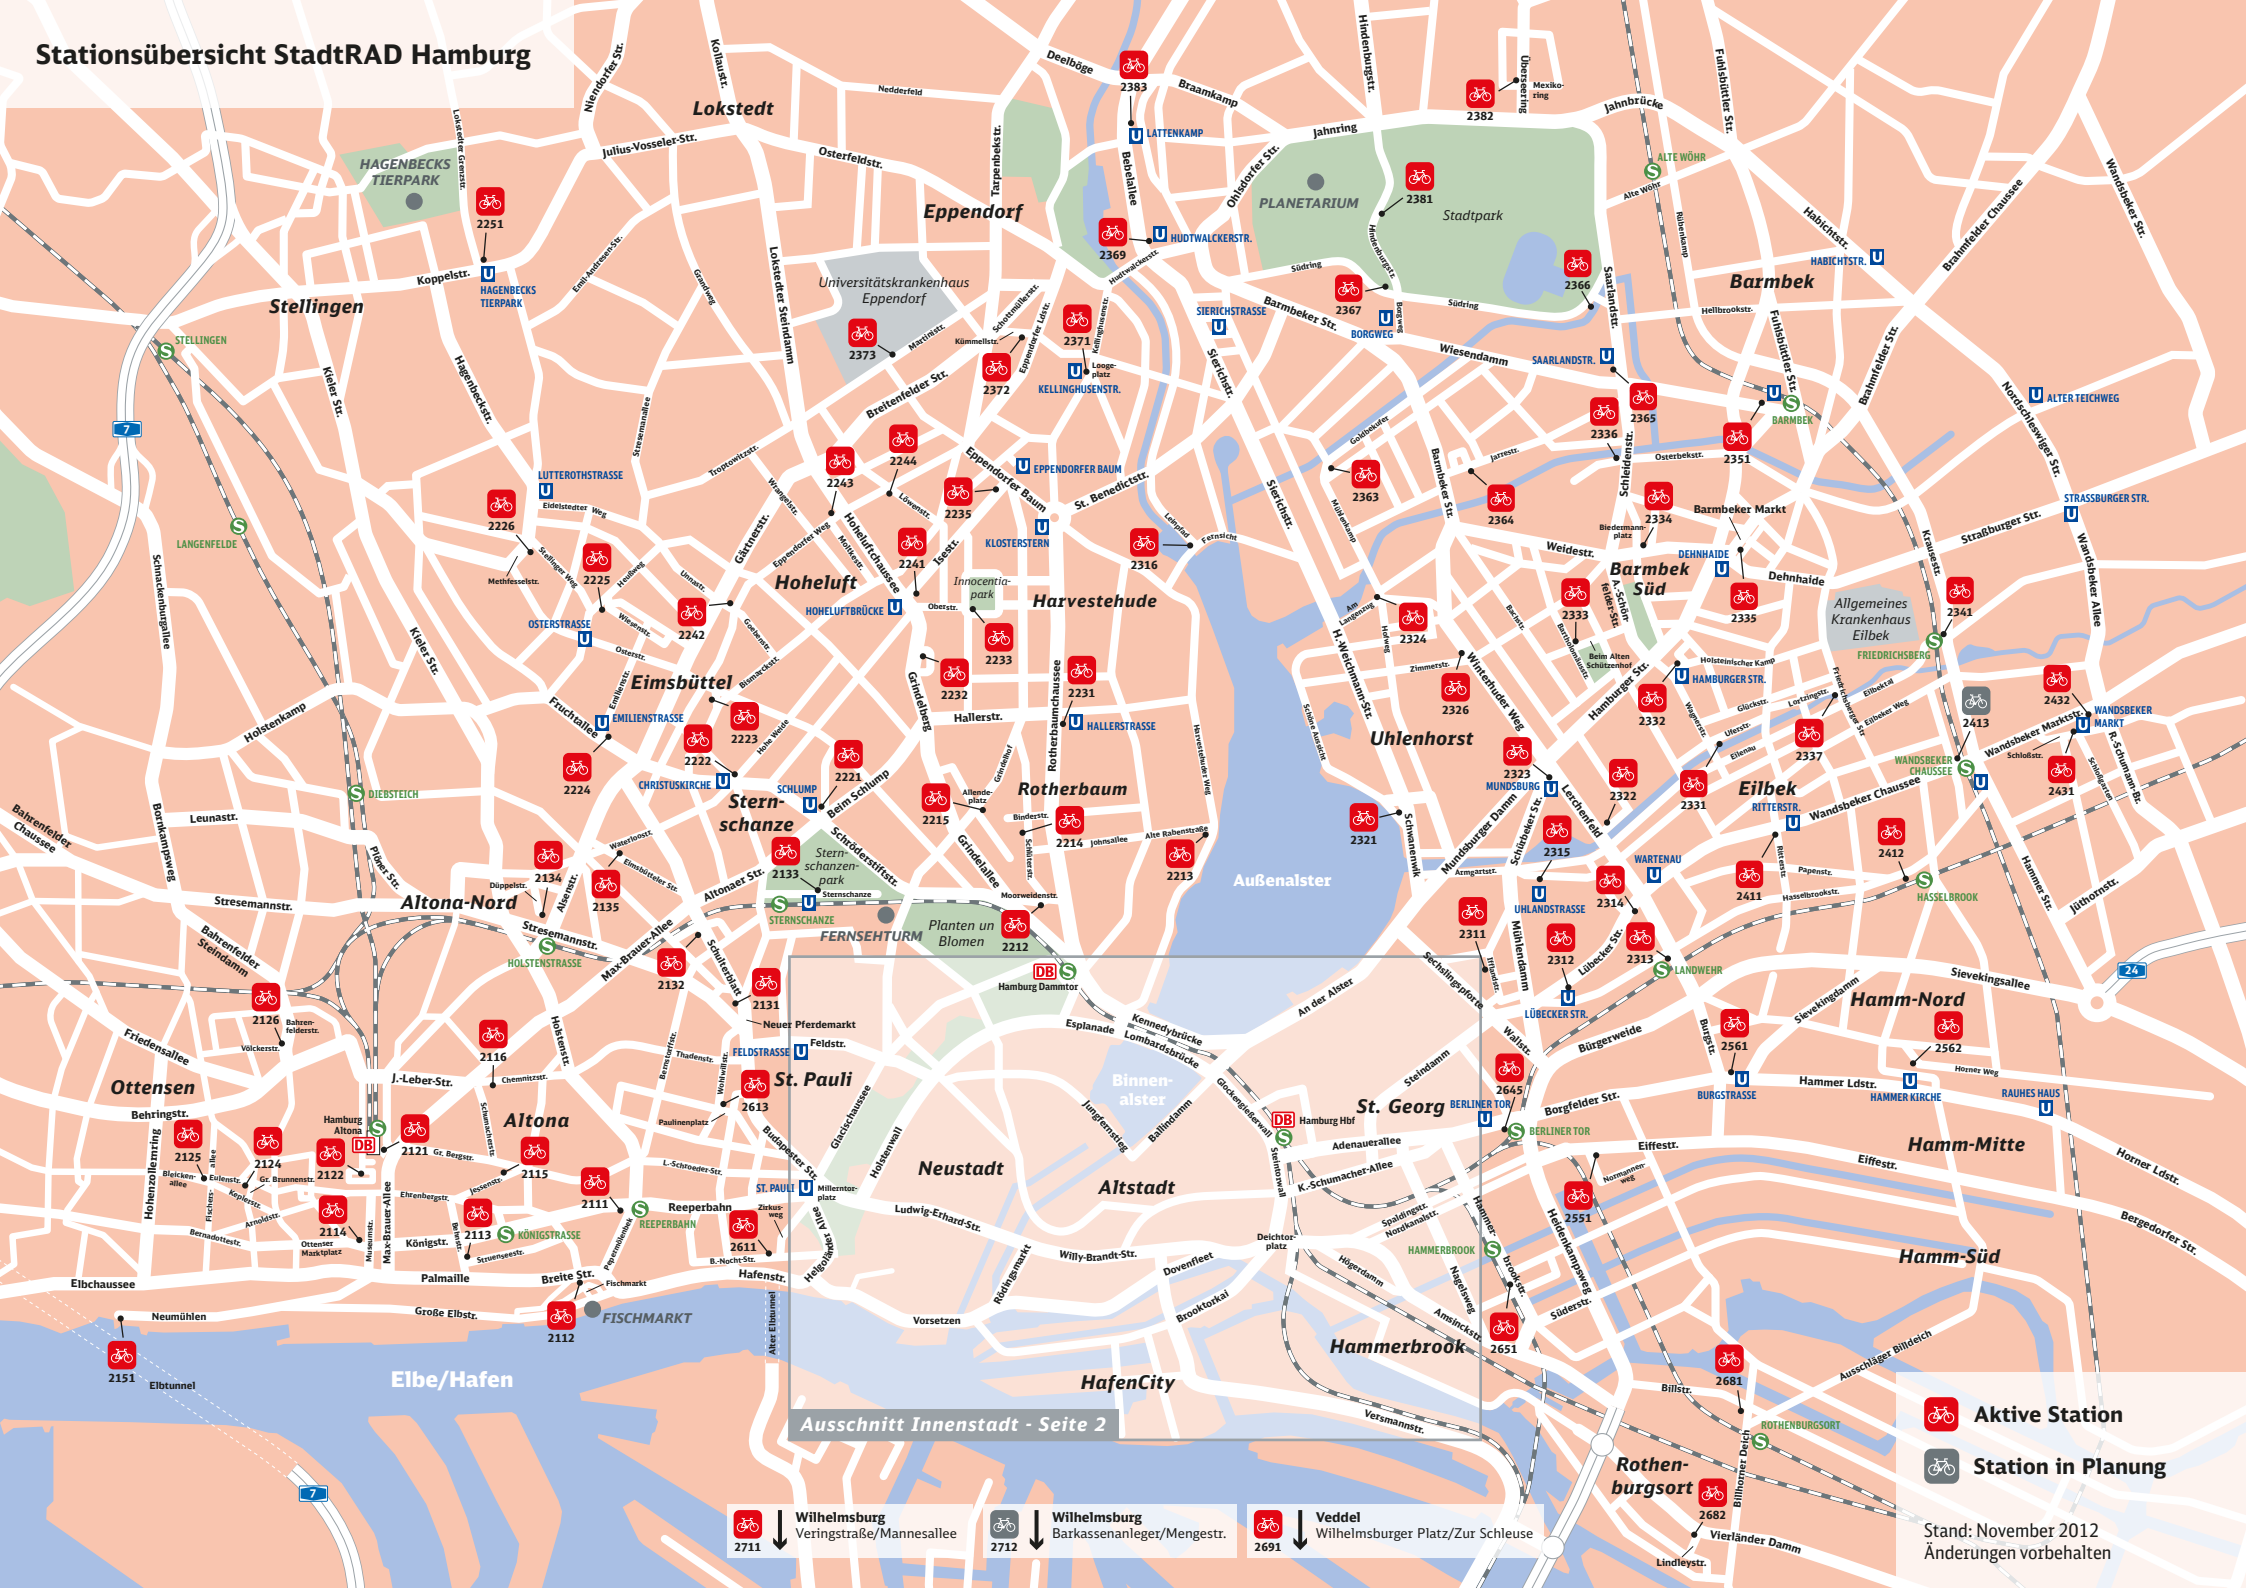

Stationsübersicht StadtRAD Hamburg

Ausschnitt Innenstadt - Seite 2

-  Wilhelmsburg
Veringstraße/Mannesallee
-  Wilhelmsburg
Barkassenanleger/Mengestr.
-  Veddel
Wilhelmsburger Platz/Zur Schleuse

-  **Aktive Station**
-  **Station in Planung**

Stationsübersicht (Stadtteil)

Stand: November 2012

Station (aktiv)	Stadtteil	Stations-Nr.
Lohmühlenstraße / Steindamm	St. Georg	2646
Steindamm / Stralsunder Straße	St. Georg	2644
Bernhard-Nocht-Str. / Zirkusweg	St. Pauli	2611
Landungsbrücke / Hafentor	St. Pauli	2621
Messehallen / Marktstraße	St. Pauli	2511
Millerntorplatz / St. Pauli	St. Pauli	2612
Paulinenplatz / Wohlwillstraße	St. Pauli	2613
Reeperbahn / Königstraße	St. Pauli	2111
St. Petersburger Straße / Bei den Kirchhöfen	St. Pauli	2512
Neuer Pferdemarkt / Beim Grünen Jäger	Sternschanze	2131
Schulterblatt / Eiffelerstraße	Sternschanze	2132
Sternschanze / Eingang Dänenweg	Sternschanze	2133
Eduard-Rhein-Ufer / Schwanenwik	Uhlenhorst	2321
Hofweg / Am Langenzug	Uhlenhorst	2324
Lerchenfeld / Uferstraße	Uhlenhorst	2322
Mundsburg / Schürbeker Straße	Uhlenhorst	2323
Winterhuder Weg / Zimmerstraße	Uhlenhorst	2326
Wilhelmsburger Platz / Zur Schleuse	Veddel	2691
Hasselbrookstraße / Papenstraße	Wandsbek	2412
Schloßstraße / Schloßgarten	Wandsbek	2431
Wandsbeker Chaussee / Ritterstraße	Wandsbek	2411
Wandsbeker Marktstraße / Wandsbeker Marktplatz	Wandsbek	2432
Veringstraße / Mannesallee	Wilhelmsburg	2711
Bebelallee / Meenkwiase	Winterhude	2383
Borgweg / Stadtpark	Winterhude	2367
Goldbekplatz / Semperstraße	Winterhude	2363
Hindenburgstraße / Planetarium	Winterhude	2381
Hudtwalckerstraße / Bebelallee	Winterhude	2369
Leinpfad / Fernsicht	Winterhude	2316
Überseering / Mexicoring	Winterhude	2382