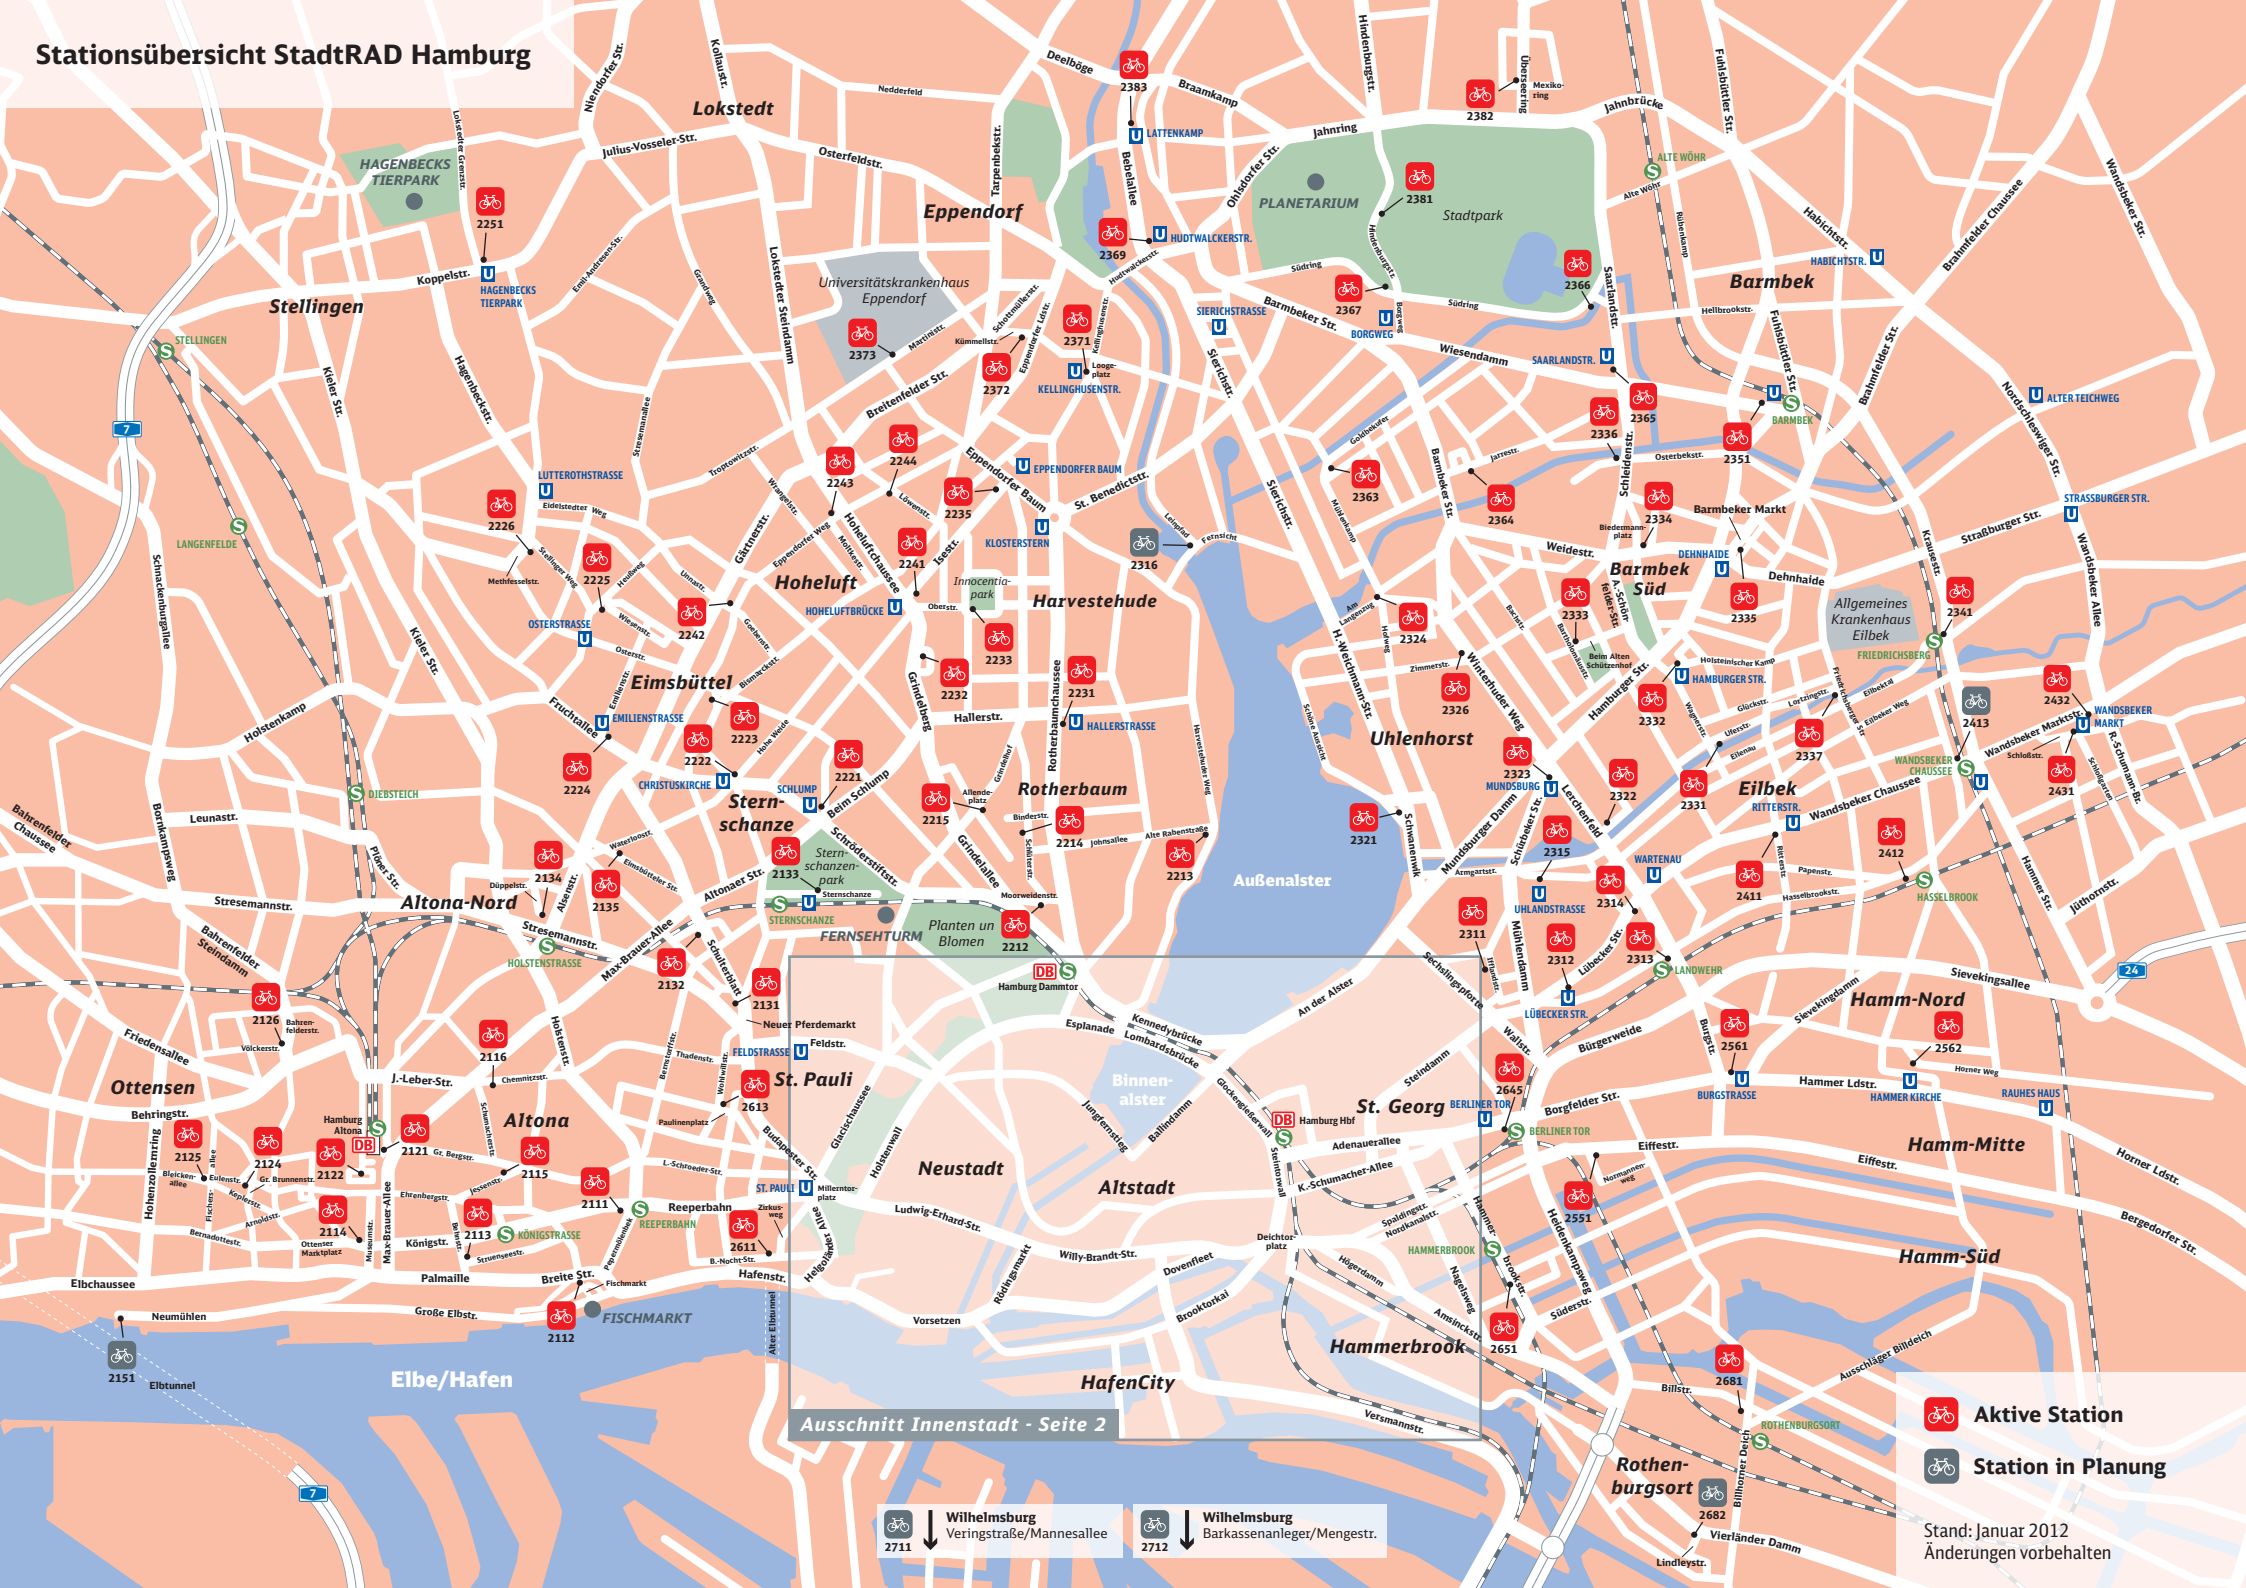

# Stationsübersicht StadtRAD Hamburg

Ausschnitt Innenstadt - Seite 2

- 2711 ↓ Wilhelmsburg Veringstraße/Mannesallee
- 2712 ↓ Wilhelmsburg Barkassenanleger/Mengestr.

- Aktive Station**
- Station in Planung**

## Stationsübersicht (Stadtteil)

Stand: Januar 2012

Station (aktiv)	Stadtteil	Stations-Nr.
Neuer Pferdemarkt / Beim Grünen Jäger	Sternschanze	2131
Schulterblatt / Eifflerstraße	Sternschanze	2132
Sternschanze / Eingang Dänenweg	Sternschanze	2133
Eduard-Rhein-Ufer / Schwanenwik	Uhlenhorst	2321
Hofweg / Am Langenzug	Uhlenhorst	2324
Lerchenfeld / Uferstraße	Uhlenhorst	2322
Mundsburg / Schürbeker Straße	Uhlenhorst	2323
Winterhuder Weg / Zimmerstraße	Uhlenhorst	2326
Wilhelmsburger Platz / Zur Schleuse	Veddel	2691
Hasselbrookstraße / Papenstraße	Wandsbek	2412
Schloßstraße / Schloßgarten	Wandsbek	2431
Wandsbeker Chaussee / Ritterstraße	Wandsbek	2411
Wandsbeker Marktstraße / Wandsbeker Marktplatz	Wandsbek	2432
Bebelallee / Meenkwiase	Winterhude	2383
Borgweg / Stadtpark	Winterhude	2367
Goldbekplatz / Semperstraße	Winterhude	2363
Hindenburgstraße / Planetarium	Winterhude	2381
Hudtwalckerstraße / Bebelallee	Winterhude	2369
Überseering / Mexicoring	Winterhude	2382